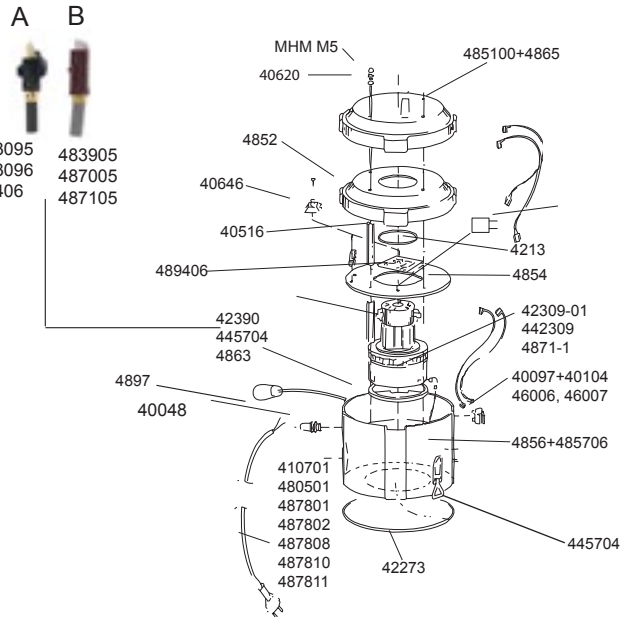

Reservdelar
Recambios

Spare Parts
Reservedeler

Ersatzteile
Części zamienne

Pieces detachees
Reservelele