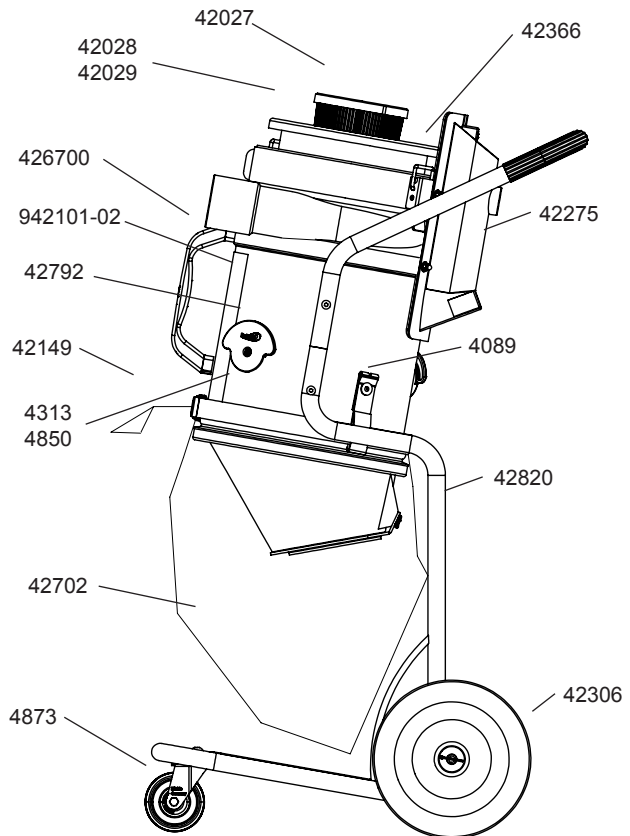

Motor A: Med galler över kylfläkt/Grid over cooling fan/Mit Gittergehäuse über Lüfterrad/Grille sur ventilateur/Rejilla enfriamiento sobre aspirado/jäähdytyspuhaltimen ritilällä/Med gitter over kjølevifte/Siatka na wentylatorze chłodzącym./ Med gitter over køleventilatoren

Motor B: Utan galler över kylfläkt/No grid over cooling fan/Gehäuse ohne Gitter über Lüfterrad/Aucune grille sur ventilateur/No rejilla enfriamiento sobre aspirador/ilman jäähdytyspuhaltimen ritilää/Brak siatki na wentylatorze chłodzącym./ Uden gitter over køleventilatoren