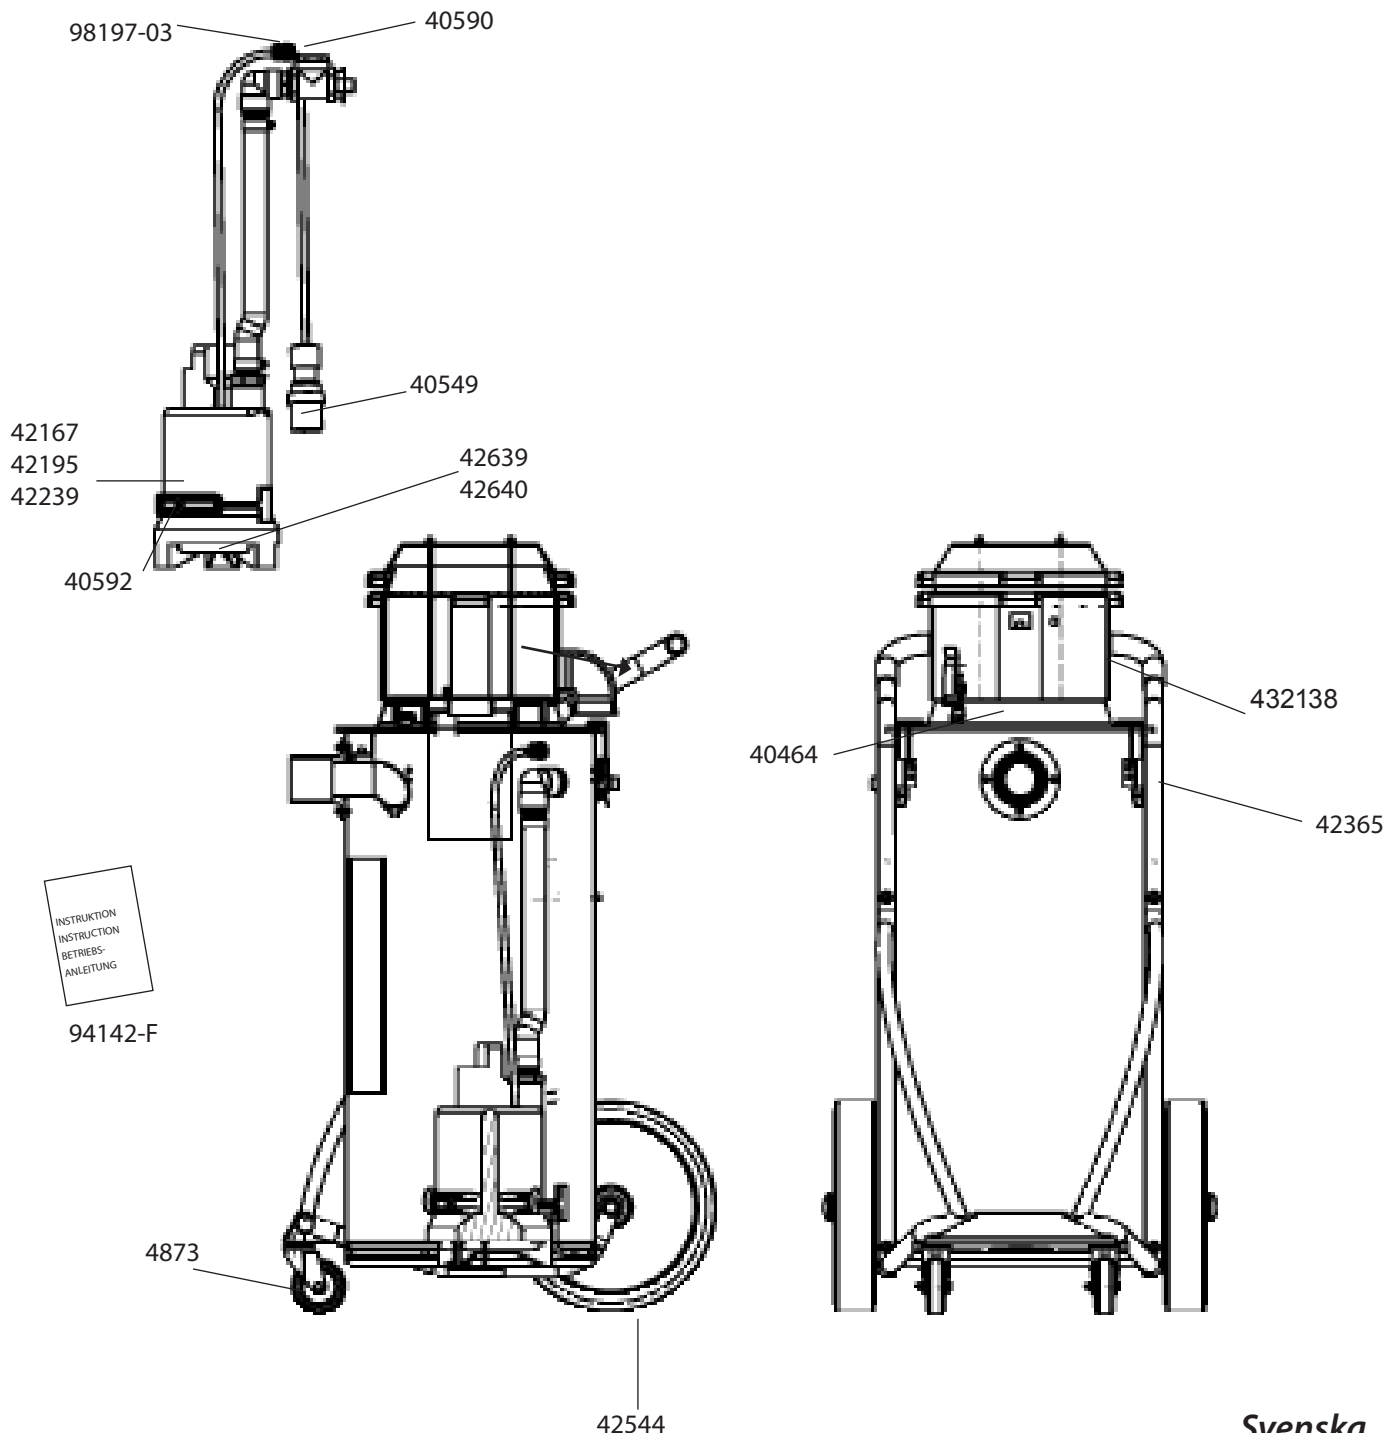

Reservdelar
Reservedeler

Spare Parts
Varaosat

Ersatzteile

Pieces detachees

DC 75-W

INSTRUKTION
INSTRUCTION
BETRIEBS-
ANLEITUNG

94142-F

Svenska

Art nr	Benämning
40464	Hake
40549	Stickpropp
40590	Bricka
40592	Gummistropp
42167	Pump 230 V
42544	Hjulsats

Art nr	Benämning
42639	Sil
42640	Pumphjul
432138	Motorpaket
4873	Länkhjul
94142-F	Bruksanvisning i original DC 50,75-W
98197-03	Kabelförskruvning