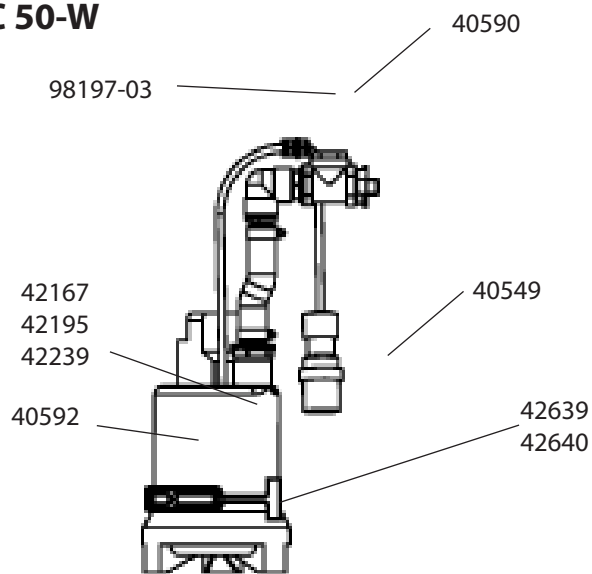

**Reservdelar  
Reservedeler**

**Spare Parts  
Varaosat**

**Ersatzteile**

**Pieces detachees**

**DC 50-W**

**Svenska**

Art nr	Benämning
2043	Böj, 90
40464	Hake
40549	Stickpropp
40555	Böj, 90
40590	Bricka
40592	Gummistropp
42167	Pump 230 V
42195	Pump 115 V 50 Hz
42239	Pump 115 V 60 Hz

Art nr	Benämning
42521	Grovfilter
42544	Hjulsats
42639	Sil
42640	Pumphjul
432138	Motorpaket
4873	Länkhjul
94142-F	Bruksanvisning i original DC 50,75-W
98197-03	Kabelförskruvning

Reservdelar RReservedeler	Spare Parts Varaosat	Ersatzteile	Pieces detachees
------------------------------	-------------------------	-------------	------------------

**DC 50-W**
**Art nr Description**

2043	Bend, 90
40464	Loop
40549	Plug
40555	Bend, 90
40590	Wascher
40592	Rubber strap
42167	Water pump wet suction 230 V
42195	Water pump wet suction 115 V 50 Hz
42239	Water pump wet suction 115 V 60 Hz

### Français

Art nr	Description	Art nr	Description
40464	Crochet	42544	Jeu de roues
40549	Bouchon	42639	Ecran
40590	Plaque	42640	Roue de pompe
40592	Rubber strap	432138	Partie moteur
42167	Pompe 230 V	4873	Roulette pivotante
42195	Pompe 115 V 50 Hz	94142-F	Notice originale DC 50,75-W
42239	Pompe 115 V 60 Hz	98197-03	Câble ferrure