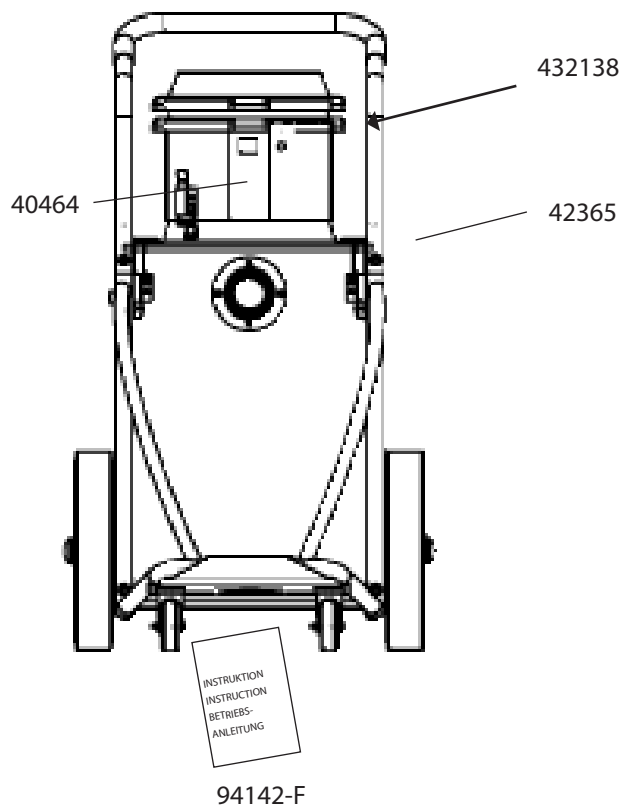

**Reservdelar  
Reservedeler**

**Spare Parts  
Varaosat**

**Ersatzteile**

**Pieces detachees**

**DC 50-W**

**Svenska**

Art nr	Benämning
2043	Böj, 90
40464	Hake
40549	Stickpropp
40555	Böj, 90
40590	Bricka
40592	Gummistropp
42167	Pump 230 V
42195	Pump 115 V 50 Hz
42239	Pump 115 V 60 Hz

**DC 50-W**
**Art nr Description**

2043	Bend, 90
40464	Loop
40549	Plug
40555	Bend, 90
40590	Wascher
40592	Rubber strap
42167	Water pump wet suction 230 V
42195	Water pump wet suction 115 V 50 Hz
42239	Water pump wet suction 115 V 60 Hz