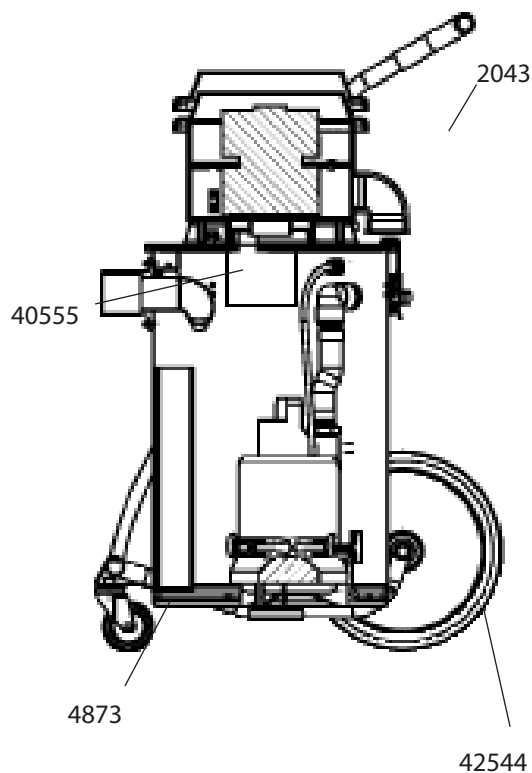

**Reservdelar  
Reservedeler**

**Spare Parts  
Varaosat**

**Ersatzteile**

**Pieces detachees**

**DC 50-W**

**Svenska**

Art nr	Benämning
2043	Böj, 90
40464	Hake
40549	Stickpropp
40555	Böj, 90
40590	Bricka
40592	Gummistropp
42167	Pump 230 V
42195	Pump 115 V 50 Hz
42239	Pump 115 V 60 Hz

Art nr	Benämning
42521	Grovfilter
42544	Hjulsats
42639	Sil
42640	Pumphjul
432138	Motorpaket
4873	Länkhjul
94142-F	Bruksanvisning i original DC 50,75-W
98197-03	Kabelförskruvning

Reservdelar RReservedeler	Spare Parts Varaosat	Ersatzteile	Pieces detachees
------------------------------	-------------------------	-------------	------------------

**DC 50-W**
**Art nr Description**

2043	Bend, 90
40464	Loop
40549	Plug
40555	Bend, 90
40590	Wascher
40592	Rubber strap
42167	Water pump wet suction 230 V
42195	Water pump wet suction 115 V 50 Hz
42239	Water pump wet suction 115 V 60 Hz