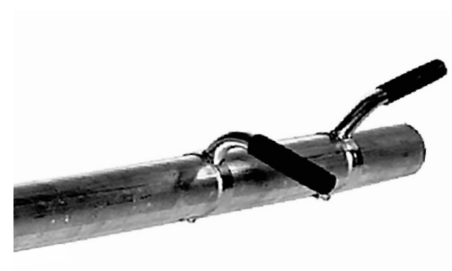

Handtag till suglans

Passar till Art.nr. 7162

Ø76 Art.nr. 7129