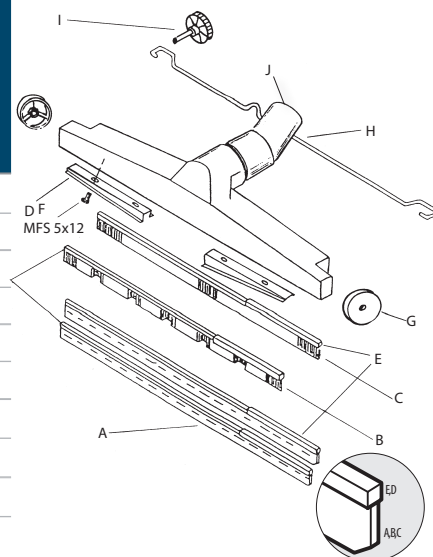

Reservdelar för golvmunstycken

Golvmunstycke Ø 38 mm, plast

Golvmunstycke, sats, Art.nr.	B=320mm		B=370mm			
	Art.nr.	7320	7321	Art.nr.	7322	7323
A Gummilist B 316/288 (2 st.)*	7328	Standard	Kan bytas	7329	Standard	Kan bytas
B Främre borste	7225	Kan bytas	Standard	7226	Kan bytas	Standard
C Bakre borste	7326	Kan bytas	Standard	7327	Kan bytas	Standard
D Borsthållare	7215	Standard	Standard	7216	Standard	Standard
E Borsthållare	7324	Standard	Standard	7325	Standard	Standard
F Hjul, golvmunstycke P	40455	Standard	Standard	40455	Standard	Standard

*) Även som rulle 50 m.

Golvmunstycke Ø 38 mm, Ø 50 mm, aluminium

Golvmunstycke, sats, Art.nr.	Ø 38 mm		Ø 50 mm				
	B=370 mm	B=450 mm	B=500 mm	B=500 mm			
Art.nr.	7235	7237	Art.nr.	7236	Art.nr.	7238	
A Gummilist B 367/316 (2 st.)*	7045	Standard	Kan bytas	7014	Standard	7051	Standard
B Främre borste	7222	Kan bytas	Standard	7223	Kan bytas	7224	Kan bytas
C Bakre borste	7225	Kan bytas	Standard	7328	Kan bytas	7227	Kan bytas
D Borsthållare	7216	Standard	Standard	7218	Standard	7219	Standard
E Borsthållare	7215	Standard	Standard	7217	Standard	7218	Standard
F Lock 370 A	7242	Standard	Standard	7243	Standard	7244	Standard
G Hjul, golvmunstycke A	7252E	Standard	Standard	7252E	Standard	7252E	Standard
H Bygel	7239	Standard	Standard	7240	Standard	7241	Standard
I Justeringsskruv	7253	Standard	Ja	7253	Standard	7253	Standard
J Konisk anslutning, antistatisk	7335	Standard	Ja	7335	Standard	7245	Standard

*) Även som rulle 50 m.

Golvmunstycke Ø 50 mm, aluminium

Golvmunstycke, sats, Art.nr.	B=400 mm	B=450 mm
	Art.nr.	7307
Gummilist (2 st.)	7108	Standard
Borste B 450/420	7046	Standard
Borsthållarlist	7115	Standard
Borsthållarlist	7116	Standard
Hjulsats	7146	Standard