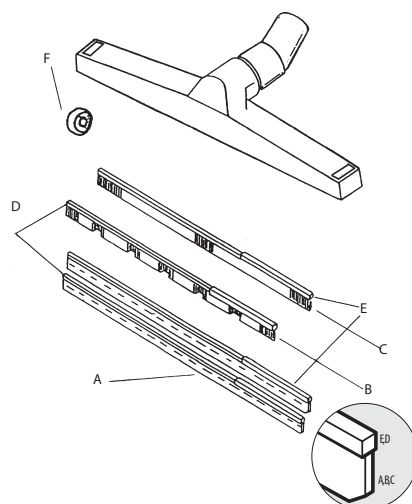

Ø38 Art.nr. 6098

Svetsmunstycke, komplett

L=1500

Ø38 Art.nr. 6005

Reservdelar för golvmunstycken

Golvmunstycke Ø 38 mm, plast

Golvmunstycke, sats, Art.nr.	B=320mm		B=370mm			
	Art.nr.	7320	7321	Art.nr.	7322	7323
A Gummilist B 316/288 (2 st.)*	7328	Standard	Kan bytas	7329	Standard	Kan bytas
B Främre borste	7225	Kan bytas	Standard	7226	Kan bytas	Standard
C Bakre borste	7326	Kan bytas	Standard	7327	Kan bytas	Standard
D Borsthållare	7215	Standard	Standard	7216	Standard	Standard
E Borsthållare	7324	Standard	Standard	7325	Standard	Standard
F Hjul, golvmunstycke P	40455	Standard	Standard	40455	Standard	Standard

*) Även som rulle 50 m.

Golvmunstycke Ø 38 mm, Ø 50 mm, aluminium

Golvmunstycke, sats, Art.nr.	Ø 38 mm		Ø 50 mm				
	B=370 mm	B=450 mm	B=500 mm	B=500 mm			
Art.nr.	7235	7237	Art.nr.	7236	Art.nr.	7238	
A Gummilist B 367/316 (2 st.)*	7045	Standard	Kan bytas	7014	Standard	7051	Standard
B Främre borste	7222	Kan bytas	Standard	7223	Kan bytas	7224	Kan bytas
C Bakre borste	7225	Kan bytas	Standard	7328	Kan bytas	7227	Kan bytas
D Borsthållare	7216	Standard	Standard	7218	Standard	7219	Standard
E Borsthållare	7215	Standard	Standard	7217	Standard	7218	Standard
F Lock 370 A	7242	Standard	Standard	7243	Standard	7244	Standard
G Hjul, golvmunstycke A	7252E	Standard	Standard	7252E	Standard	7252E	Standard
H Bygel	7239	Standard	Standard	7240	Standard	7241	Standard
I Justeringsskruv	7253	Standard	Ja	7253	Standard	7253	Standard
J Konisk anslutning, antistatisk	7335	Standard	Ja	7335	Standard	7245	Standard