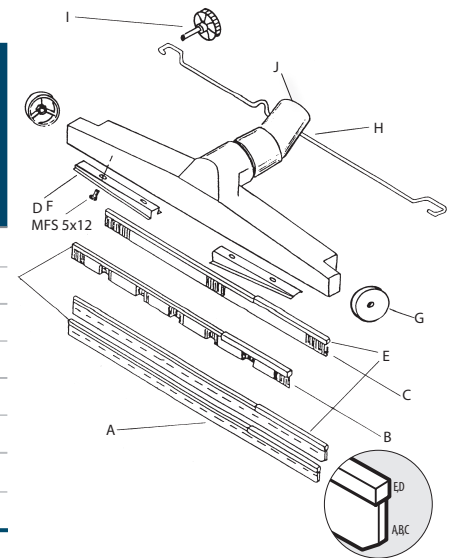

Reservdelar för golvmunstycken

Golvmunstycke Ø 38 mm, plast

Golvmunstycke, sats, Art.nr.	B=320mm			B=370mm		
	Art.nr.	7320	7321	Art.nr.	7322	7323
A Gummilist B 316/288 (2 st.)*	7328	Standard	Kan bytas	7329	Standard	Kan bytas
B Främre borste	7225	Kan bytas	Standard	7226	Kan bytas	Standard
C Bakre borste	7326	Kan bytas	Standard	7327	Kan bytas	Standard
D Borsthållare	7215	Standard	Standard	7216	Standard	Standard
E Borsthållare	7324	Standard	Standard	7325	Standard	Standard
F Hjul, golvmunstycke P	40455	Standard	Standard	40455	Standard	Standard

*) Även som rulle 50 m.

Golvmunstycke Ø 38 mm, Ø 50 mm, aluminium

Golvmunstycke, sats, Art.nr.	Ø 38 mm			Ø 50 mm			
	B=370 mm	B=450 mm	B=500 mm	Art.nr.	7236	Art.nr.	7238
A Gummilist B 367/316 (2 st.)*	7045	Standard	Kan bytas	7014	Standard	7051	Standard
B Främre borste	7222	Kan bytas	Standard	7223	Kan bytas	7224	Kan bytas
C Bakre borste	7225	Kan bytas	Standard	7328	Kan bytas	7227	Kan bytas
D Borsthållare	7216	Standard	Standard	7218	Standard	7219	Standard
E Borsthållare	7215	Standard	Standard	7217	Standard	7218	Standard
F Lock 370 A	7242	Standard	Standard	7243	Standard	7244	Standard
G Hjul, golvmunstycke A	7252E	Standard	Standard	7252E	Standard	7252E	Standard
H Bygel	7239	Standard	Standard	7240	Standard	7241	Standard

*) Även som rulle 50 m.

Golvmunstycke Ø 50 mm, aluminium

Golvmunstycke, sats, Art.nr.	B=400 mm	B=450 mm
	Art.nr.	7307
Gummilist (2 st.)	7108	Standard
Borste B 450/420	7046	Standard
Borstfästelist	7115	Standard
Borstfästelist	7116	Standard
Hjulsats	7146	Standard