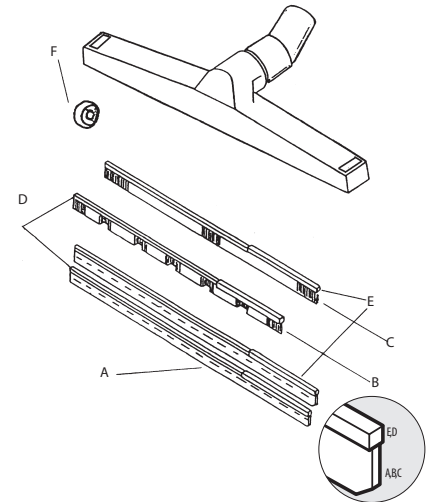

Ø38 Art.nr. 6098

Svetsmunstycke, komplett

L=1500

Ø38 Art.nr. 6005

Reservdelar för golvmunstycken

Golvmunstycke Ø 38 mm, plast

Golvmunstycke, sats, Art.nr.	B=320mm			B=370mm		
	Art.nr.	7320	7321	Art.nr.	7322	7323
A Gummilist B 316/288 (2 st.)*	7328	Standard	Kan bytas	7329	Standard	Kan bytas
B Främre borste	7225	Kan bytas	Standard	7226	Kan bytas	Standard
C Bakre borste	7326	Kan bytas	Standard	7327	Kan bytas	Standard
D Borsthållare	7215	Standard	Standard	7216	Standard	Standard
E Borsthållare	7324	Standard	Standard	7325	Standard	Standard
F Hjul, golvmunstycke P	40455	Standard	Standard	40455	Standard	Standard

*) Även som rulle 50 m.

Golvmunstycke Ø 38 mm, Ø 50 mm, aluminium

Golvmunstycke, sats, Art.nr.	Ø 38 mm			Ø 50 mm			
	B=370 mm	B=450 mm	B=500 mm	Art.nr.	7236	Art.nr.	7238
A Gummilist B 367/316 (2 st.)*	7045	Standard	Kan bytas	7014	Standard	7051	Standard
B Främre borste	7222	Kan bytas	Standard	7223	Kan bytas	7224	Kan bytas
C Bakre borste	7225	Kan bytas	Standard	7328	Kan bytas	7227	Kan bytas
D Borsthållare	7216	Standard	Standard	7218	Standard	7219	Standard
E Borsthållare	7215	Standard	Standard	7217	Standard	7218	Standard
F Lock 370 A	7242	Standard	Standard	7243	Standard	7244	Standard
G Hjul, golvmunstycke A	7252E	Standard	Standard	7252E	Standard	7252E	Standard
H Bygel	7239	Standard	Standard	7240	Standard	7241	Standard